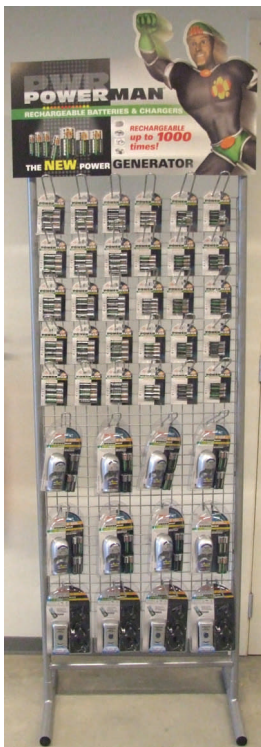

De oplader is timer gestuurd, heeft een maximum spanningsensor, een automatische laadfunctie, druppellading en is voorzien van een slechte accu detectie.

Artikel. Nr
PWR C710

LADER MET AUTOMATISCH NACHTLAMPJE

Ontworpen voor wereldwijd gebruik, inclusief 3 reisstekers (Europa, UK, USA).
Werkt op 100V en 240V AC.

Artikel Nr.
PWR CM 700

COMPACTE LADER INCLUSIEF 4 X AA 2500mAh BATTERIJEN

Deze lader is speciaal geschikt voor het laden van 2 of 4 **AA/R6 Ni-Cd/Ni-MH** cellen in alle capaciteiten.

Artikel Nr.
PWR HR03

AAA 1000mAh per blister van 4 stuks

Powerman Ni-MH batterijen zijn ontwikkeld voor gebruik in diverse apparaten en draagbare elektronica zoals: digitale camera's, PDA's, MP3 spelers, speelgoed en games, draadloze communicatie en overbrengingssysteem, elektrische tandenborstels, scheerapparaten, afstandsbedieningen & computer muizen etc

Artikel Nr.
PWR HR6

AA 2700mAh per blister van 4 stuks

PWR BT 100 BATTERIJ TESTER

De PWR BT 100 is geschikt voor het testen van zowel herlaadbare als wegwerpbatterijen in formaat AA, AAA, C, D & 9V.

Artikel Nr.
PWR BT 100